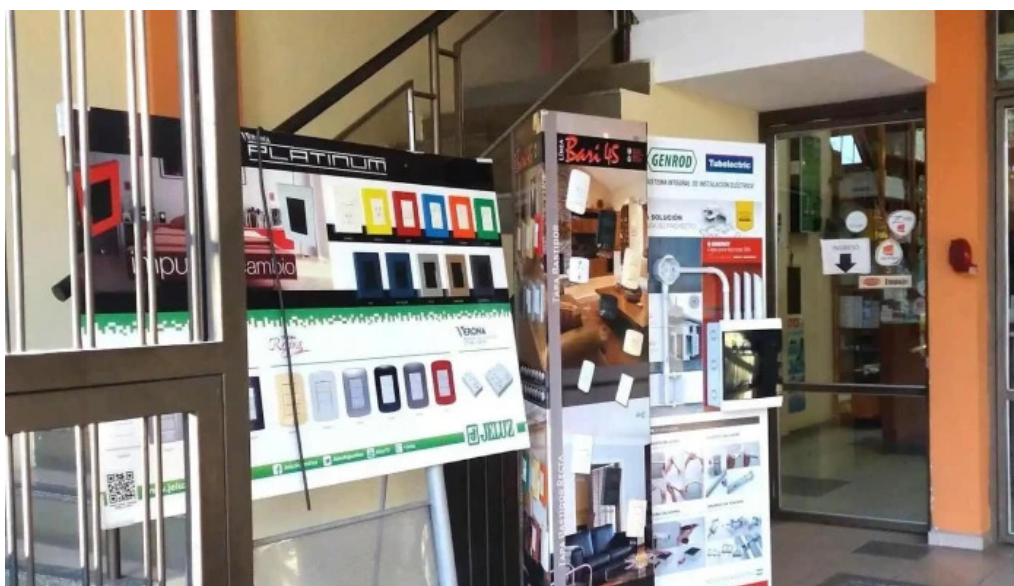

Positron materiales electricos interior

Tags

Pagos, Estacionamiento accesible para personas en silla de ruedas, Accesibilidad, Planificación, Opciones de servicio, Entrada accesible para personas en silla de ruedas, Entrega a domicilio, Visita rápida, Tarjetas de crédito, Compras en tienda, Retiro en tienda

Contenido relacionado

- [**4.5 *** *G Y A Materiales Electricos - San Juan*](#)
- [**4.7 *** *M&e Materiales Electricos - Fernández*](#)
- [**4.5 *** *Resi Materiales Electricos Villa Krause - Rawson*](#)
- [**4.4 *** *Norte Electricidad Materiales Electricos Vta Mayor y Menor - Santiago Del Estero*](#)
- [**4.8 *** *Materiales Electricos - Santa Lucía*](#)
- [**4.5 *** *Electro Mach Materiales Y Motores Electricos - 9 De Julio*](#)
- [**4.3 *** *Resi S.r.l - Materiales Eléctricos - Rawson*](#)
- [**3.7 *** *E&g Materiales Electricos - Rawson*](#)
- [**4.8 *** *Lliteras Materiales Eléctricos - Villa Krause*](#)
- [**4.3 *** *Materiales Eléctricos - San José De Jachal*](#)

Categorías