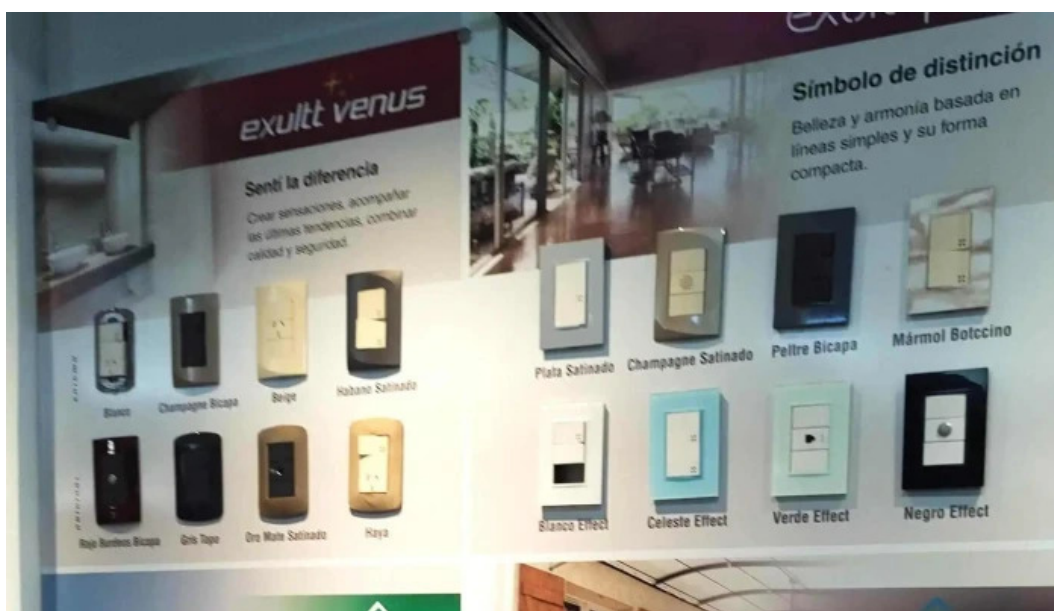

santo tomé

Electricidad Santo Tome - Santo Tomé

Tienda de Componentes Electrónicos: Electricidad Santo Tomé

En el corazón de Santo Tomé, Santa Fe, se encuentra ****Electricidad Santo Tomé****, una tienda reconocida por su amplia variedad de componentes eléctricos y electrónicos. Este establecimiento no solo destaca por sus productos de calidad, sino también por la experiencia excepcional que brinda a sus clientes.