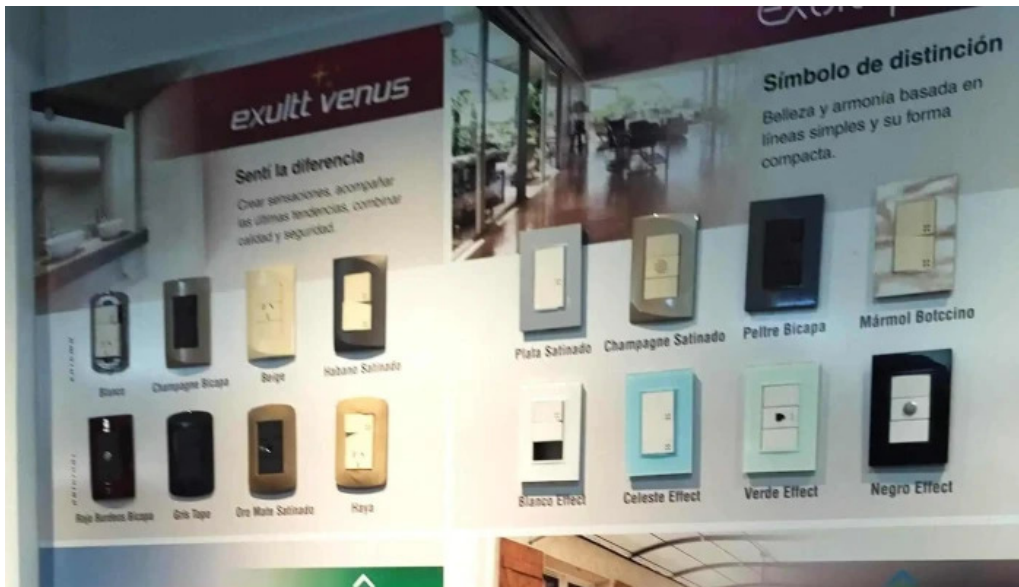

Electricidad santo tome santo tome