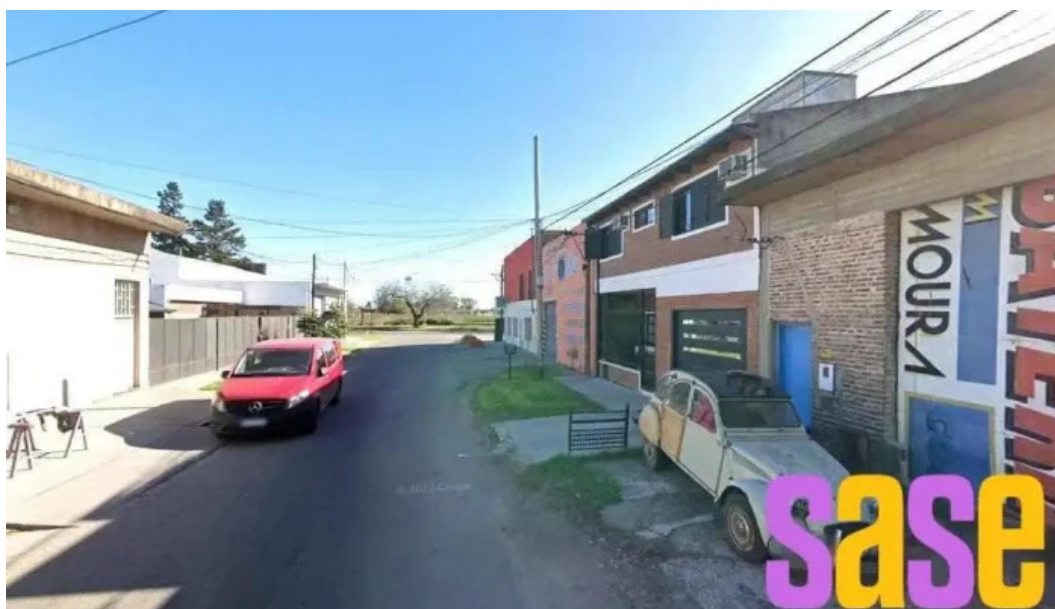

## Taller Mecanico Valviz (o. Lagos 5100) - Rosario

rosario

I'm not a robot
 

Publicado el: 19/04/25	Visitas: 99
Comentarios: 0	Ver comentarios
Votos: 11	Puntaje: 4.5

[https://www.sase.com.ar/taller-de-reparacion-de-automoviles/rosario/taller-mecanico-valviz-o-lagos-5100-rosario\\_212258.php](https://www.sase.com.ar/taller-de-reparacion-de-automoviles/rosario/taller-mecanico-valviz-o-lagos-5100-rosario_212258.php)

#### **Taller Mecánico Valviz: La Excelencia en Reparación de Automóviles en Rosario**

Ubicado en **O. Lagos 5100, Rosario, Santa Fe**, el **Taller de Reparación de Automóviles Valviz** se ha consolidado como un referente en la ciudad por su compromiso y calidad en el servicio automotriz. Con años de experiencia, este taller se destaca no solo por su talento técnico, sino también por la atención al cliente que brinda.