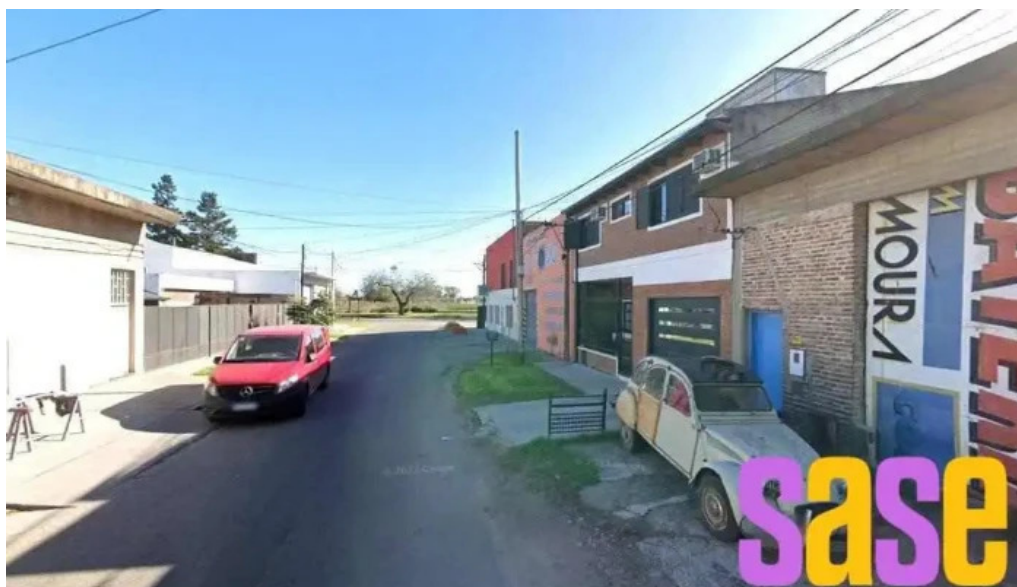

Taller mecanico valviz o lagos 5100 rosario