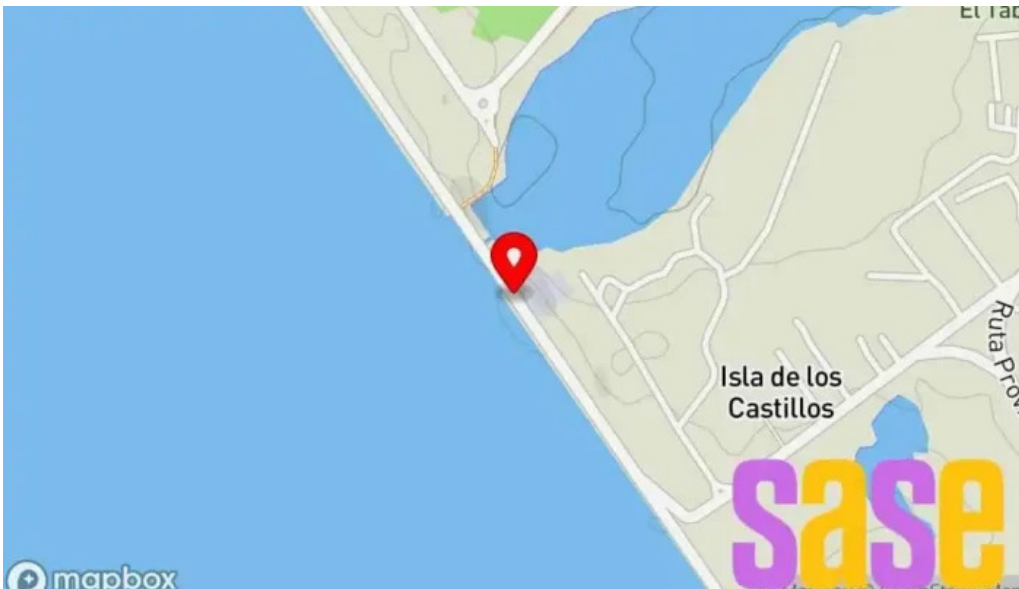

Dique frontal rio hondo mapa